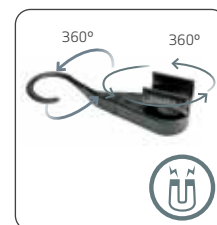

GANCIO ROTANTE

€ 10,90

03.5312

Gancio regolabile con graffa e magnete