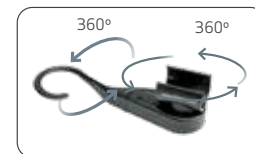

Entrambe le lampade sono fornite
corredate di gancio regolabile con
supporto clip e magneti