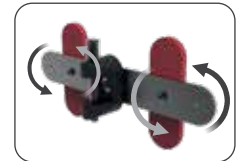

STAFFA MAGNETE- Grande

49,90 €

03.5391

Per il posizionamento flessibile dei grandi modelli NOVA 10K, NOVA 6 SPS e NOVA 10 SPS su qualsiasi superficie magnetica

DIFFUSORE SCANGRIP

// Il DIFFUSORE SCANGRIP offre un'ampia dispersione e consente di diffondere la luce

- Illumina l'intera area di lavoro, anche gli angoli più scuri
- Ammorbidisce la luce evitando le ombre eccessive
- Riduce al minimo i riflessi e la luce forte
- Fornisce una luce da lavoro non abbagliante

NUOVO