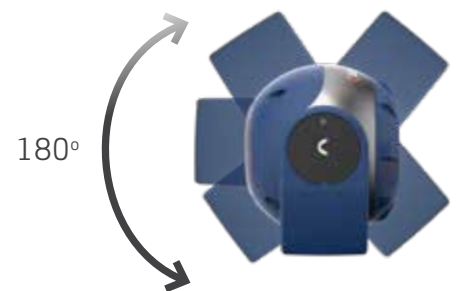

// Luce da lavoro ricaricabile a LED con diffusore audio

Dotata della più avanzata e singolare tecnologia LED COB, SOUND LED S offre un'emissione luminosa elevata fino a 600 lumen, con una luce costante e uniforme. È una luce da lavoro pratica e robusta, che può essere tenuta sempre a portata di mano - ideale per la postazione di lavoro.

Grazie alla funzione integrata wireless, potete controllare facilmente la musica per mezzo del vostro dispositivo mobile.

La staffa flessibile in dotazione, presenta un magnete potente che vi permette di posizionare la lampada ovunque in base all'angolo di illuminazione desiderato.

È stagna alla polvere ed è impermeabile, IP65, in modo da poter essere utilizzata per lavoro indoor e outdoor.

Staffa con magnete integrato