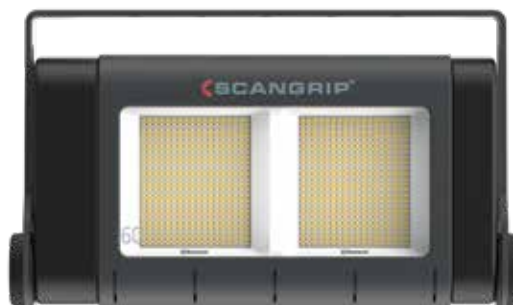

SITE LIGHT 60