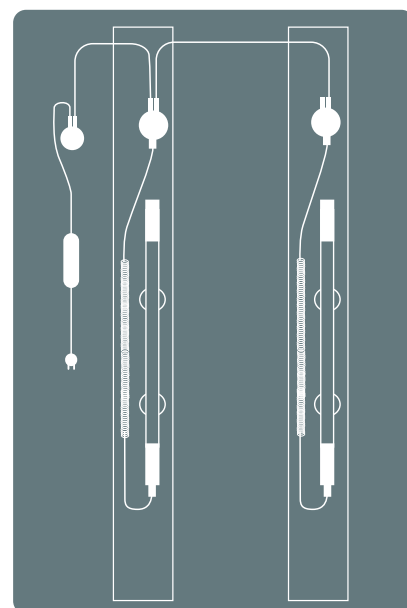

SOLUZIONE per sollevatori a 2 colonne e sollevatori a colonna mobile

ORIGINAL
SCANGRIP

SINCE 1906

MADE IN DENMARK

LINE LIGHT 2 COLONNE è sempre disponibile a portata di mano e pronta all'uso quando serve.

L'unità di illuminazione può essere posizionata ovunque sotto la vettura con magneti e può essere spostata sotto l'auto per l'effettivo lavoro di riparazione.

Grazie al cavo a spirale da 5 m, la lampada può essere facilmente utilizzabile per illuminare intorno alla vettura, o come lampada dedicata per l'illuminazione del vano motore o del passaruota.

- Si adatta a tutti i sollevatori a 2 colonne e ai ponti sollevatori a colonna mobile indipendentemente dal tipo
- Progettata per essere montata su ponti sollevatori esistenti
- Parte integrante del sollevatore
- Facile e semplice da montare
- Nessuna perforazione nella struttura del sollevatore
- Funzione dimmer inclusa

LINE LIGHT 2-POST

€ 403.90

03.5225