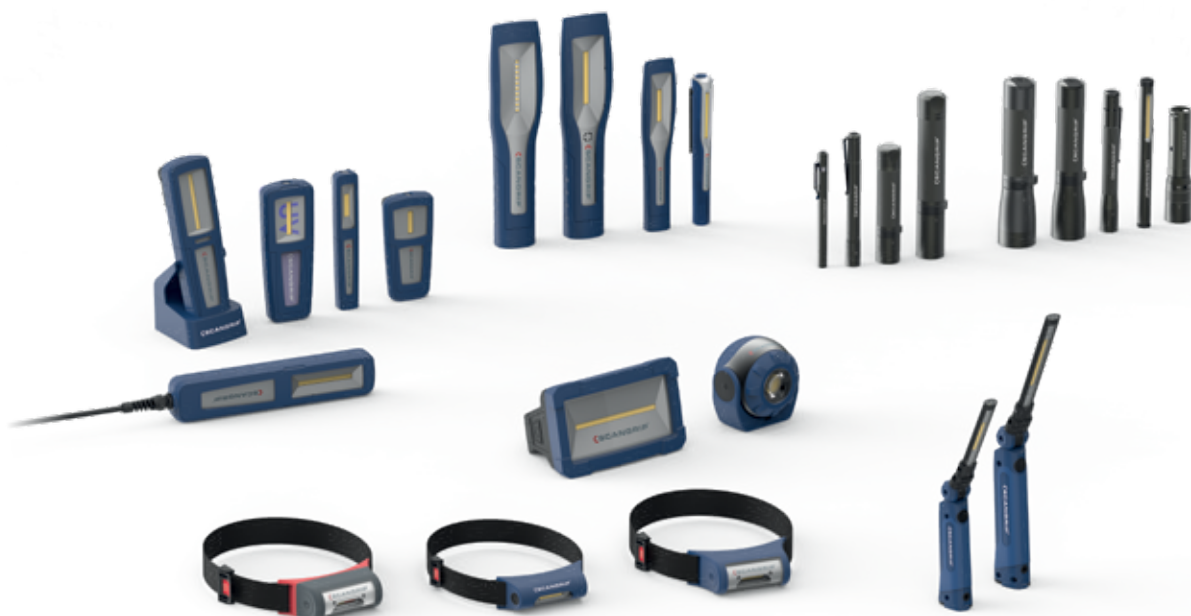

SOLUZIONI DI ILLUMINAZIONE AD ELEVATE PRESTAZIONI

Lampade da lavoro del futuro

Le sofisticate lampade da lavoro SCANGRIP non hanno rivali e sono realizzate per professionisti che desiderano gli strumenti migliori per svolgere il proprio lavoro. L'assortimento comprende una vasta gamma di soluzioni di luci da lavoro, tutte di qualità superiore: sono lampade costruite per lavorare e durare.

Le tecnologie più recenti per le migliori prestazioni.

SCANGRIP si spinge costantemente oltre i confini dell'illuminazione a LED e delle tecnologie per le batterie, creando nuove luci da lavoro all'avanguardia. Cerchiamo di ottenere sempre maggiore luminosità ed incrementare l'autonomia: piccoli dettagli che fanno davvero la differenza quando serve la migliore lampada da lavoro. Garantiamo prodotti della massima qualità per prestazioni ottimali.

Durata estrema e design pratico

Le lampade da lavoro SCANGRIP sono concepite per assicurare durevolezza estrema e prestazioni sempre efficienti nel tempo. Tutti i prodotti della gamma

sono robusti e in grado di operare con affidabilità in ambienti di lavoro davvero gravosi, in cui sia gli operatori professionisti, sia i loro attrezzi sono esposti a condizioni ostili, in presenza di umidità e contaminazione. Le lampade hanno classe di protezione IP elevata, per assicurare un'adeguata resistenza anche in caso di uso esterno in qualsiasi clima.

GO GREEN - Una scelta migliore per il clima

Le luci da lavoro SCANGRIP rappresentano una soluzione più ecologica in cui l'impatto climatico è ridotto al minimo ogni giorno. Tutte le nostre soluzioni di illuminazione sono a risparmio energetico e sono caratterizzate da una lunga durata.