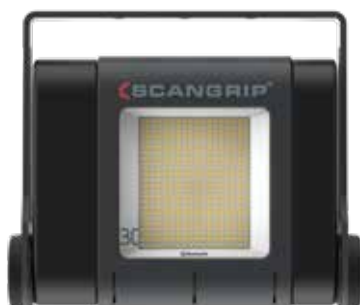

// Concepite per svolgere il lavoro in cantiere

Le luci SITE LIGHT sono completamente protette dalle polveri e a tenuta stagna (IP65) e resistono a qualsiasi condizione atmosferica da -25 °C a +40 °C. Dotate di componenti di alta qualità e funzione di raffreddamento attivo, queste luci da lavoro sono caratterizzate da una lunga durata e mantengono un livello di prestazioni elevato per tutto l'arco della giornata.

SITE LIGHT 30

€ 699,90

03.5268