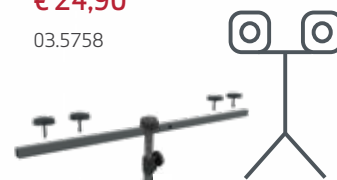

€ 1199,90

03.5269

Ampia area di illuminazione con funzione BLUETOOTH e funzione dimmer fino a 30.000 lumen

Ampia area di illuminazione con funzione BLUETOOTH e funzione dimmer fino a 60.000 lumen

Bluetooth®

BLUETOOTH - App controllo luce

- Dimmerizzazione dell'emissione luminosa in 4 livelli
- Accensione/spengimento
- Funzione di controllo di gruppo, fino a 4 lampade
- Assegnazione codice PIN

Compatibile con iPhone 5 o versioni successive / Android 5.0 o versioni successive. Potete scaricare l'app dall'Apple Store iTunes o direttamente dal sito scangrip.com

STAFFA DOPPIA

€ 24,90

03.5758