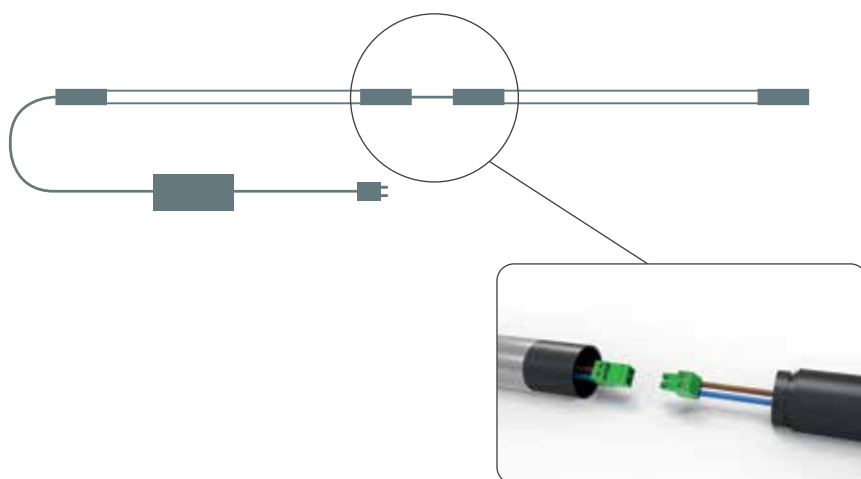

UNITÀ DI ILLUMINAZIONE *flessibili* per installazioni personalizzate

Le unità di illuminazione LINE LIGHT sono disponibili in diverse lunghezze e si possono utilizzare singolarmente o combinare per adattarle a qualsiasi applicazione.

Le unità di illuminazione possono essere combinate in base alle proprie esigenze specifiche e offrono una soluzione flessibile.

// Flessibilità per soddisfare le vostre esigenze specifiche

Si possono combinare unità di illuminazione con alimentatore, cavo e sospensioni adatte. Una gamma di sospensioni flessibili permette di posizionare le unità di illuminazione esattamente dove si desidera.

PROGETTAZIONE FAI DA TE

LINE LIGHT 75	LINE LIGHT 120	LINE LIGHT 160	LINE LIGHT 200
€ 120,90	€ 201,90	€ 231,90	€ 272,90
03.5221	03.5222	03.5223	03.5224
Unità di illuminazione 838mm 550 lumen	Unità di illuminazione 1234mm 900 lumen	Unità di illuminazione 1630mm 1300 lumen	Unità di illuminazione 2027mm 1600 lumen

3
years
warranty

PATENT PROTECTED