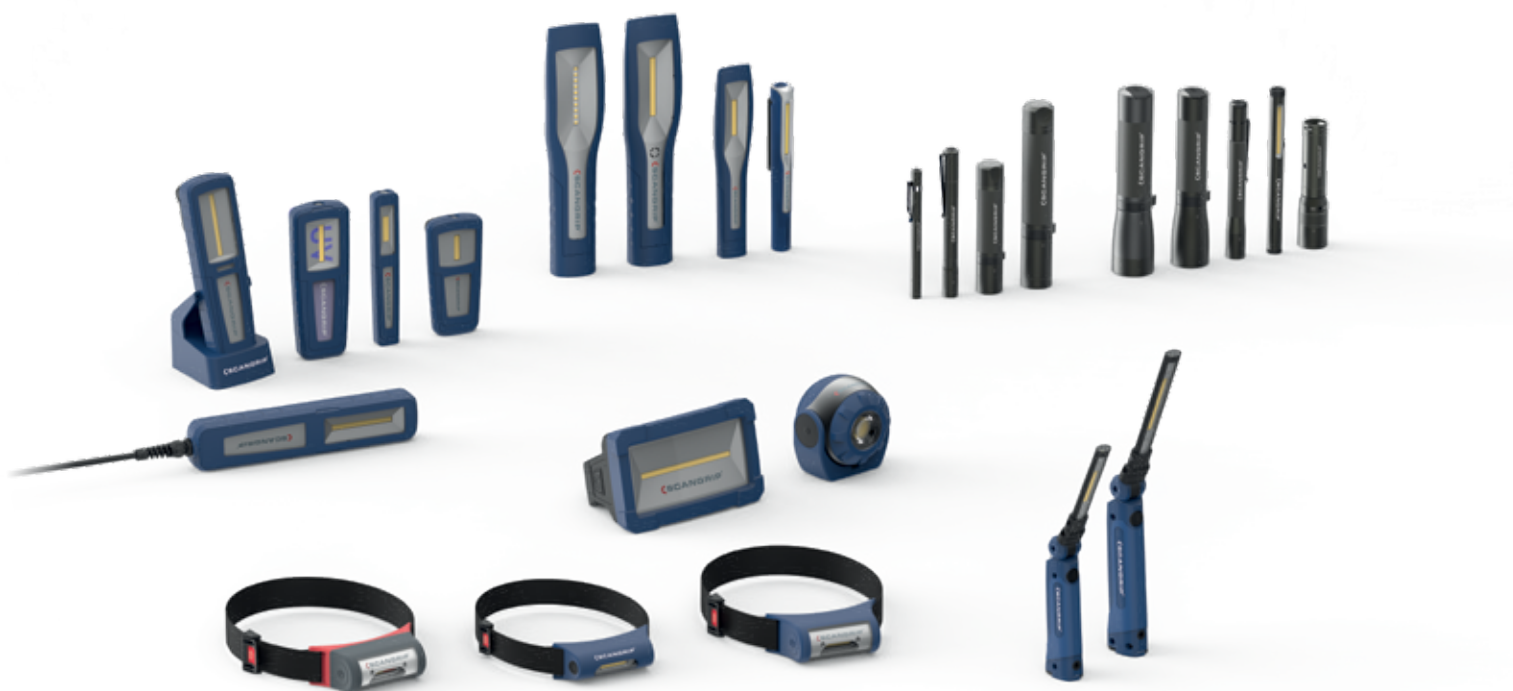

SOSPENSIONI		Numero prodotto	Prezzo
	CLIP - 1 pz. - incl. raccordi per la sospensione	03.5214	€ 6,25
	MAGNETE - 1 magnete al neodimio per clip, ø 60mm raccordi e clip	03.5216	€ 21,90
	SOSPENSIONE FLESSIBILE CON MAGNETE - Raccordo a sfera con robusto magnete per la sospensione del modello LINE LIGHT 2-POST	03.5257	€ 39,90
	MAGNETE - Con piccola clip - ø 30mm	03.5246	€ 14,90
	CLIP - Piccola clip in metallo	03.5213	€ 3,90

# ALTRE GAMME DI PRODOTTI SCANGRIP

Gamma professionale di fari da lavoro con un rapporto qualità-prezzo senza eguali

Lampade speciali per l'industria della verniciatura

Lampade antideflagranti

Lampade per la polimerizzazione dei fondi e delle vernici a base UV

**3**  
years  
warranty  
PATENT PROTECTED

Progettate da noi. Prodotte da noi.

// SCANGRIP è il principale fornitore europeo di luci da lavoro per professionisti e fornisce la più robusta e completa gamma di lampade con la più recente tecnologia LED disponibile sul mercato.

SCANGRIP è innovazione dalla Danimarca: tutti i prodotti sono progettati e sviluppati da SCANGRIP in Danimarca e fabbricati presso i nostri stabilimenti.

SCANGRIP riceve forti riconoscimenti sul mercato per il suo design di prodotto, e i prodotti sono noti per la loro alta qualità.