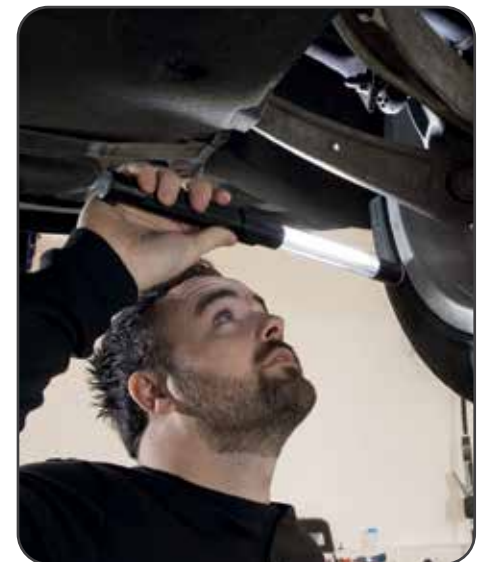

LINE LIGHT R

€ 92,90

03.5244

Luce da lavoro per ispe-
zione ricaricabile con luce
spot, fino a 400 lumen

Il design particolarmente agile e snello,
con diametro di soli 25 mm, consente di
illuminare anche aree anguste difficili da
raggiungere.

**DUAL 2 in 1
SYSTEM**