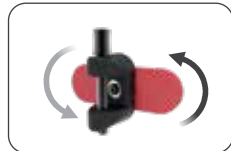

STAFFA MAGNETE

29,90 €

03.5390

Per il posizionamento flessibile della lampada su qualsiasi superficie magnetica