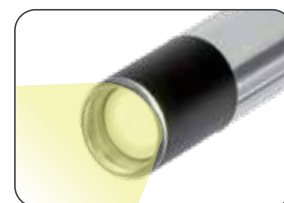

# Lampada cofano motore LINE LIGHT

// Lampada cofano motore migliore sul mercato

- Efficienza luminosa incrementata (1000 lumen)
- Antipolvere e impermeabile IP65
- Lampada cofano motore più snella e compatta sul mercato
- Peso estremamente contenuto, solo 1000 g
- Scegliete tra 2 impostazioni di luce (50% o 100%) per massimizzare il tempo di funzionamento