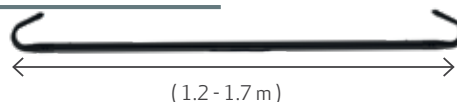

// ACCESSORI

Acquistate gli accessori separatamente e trasformate la vostra lampada portatile NOVA R in una luce flessibile sottocofano.

STAFFA
€ 19.90
03.5760

SUPPORTO SOTTOCOFANO
€ 39.90
03.5314