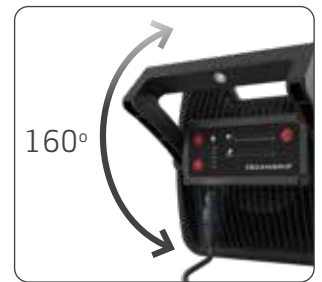

// Proiettori NOVA per tutte le condizioni di lavoro

La gamma NOVA offre la più ampia selezione di luci da lavoro durevoli del mondo. Non avrete che l'imbarazzo della scelta per selezionare il modello NOVA che fa per voi.

Basta decidere se il vostro modello NOVA debba essere portatile, ricaricabile, con batterie intercambiabili o con cavo.

// Estremamente durevole

Tutti i modelli NOVA sono realizzati in alluminio pressofuso che li rende estremamente robusti e antiurto. Inoltre, le lampade NOVA resistono perfettamente alle sollecitazioni di ambienti di lavoro difficili, sporchi e bagnati e a qualsiasi tipo di intemperie perché sono completamente impermeabili (IP67).

// Progettata per un uso efficiente in officina

Il LED COB (chip on board) fornisce un'illuminazione unica, uniforme e perfettamente costante con temperatura di colore vicina a quella della luce naturale, che è particolarmente efficace come illuminazione da lavoro. La nuova funzione dimmer permette di regolare la luce in diversi livelli.

Supporto flessibile