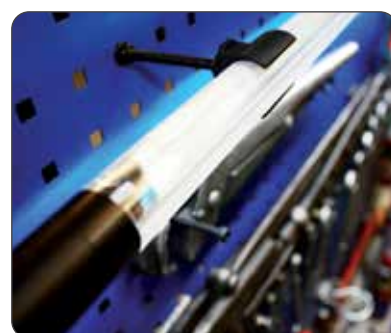

UNITÀ DI ILLUMINAZIONE *flessibili* per installazioni personalizzate

Le unità di illuminazione LINE LIGHT sono disponibili in diverse lunghezze e si possono utilizzare singolarmente o combinare per adattarle a qualsiasi applicazione.

Le unità di illuminazione possono essere combinate in base alle proprie esigenze specifiche e offrono una soluzione flessibile.

// Flessibilità per soddisfare le vostre esigenze specifiche

Si possono combinare unità di illuminazione con alimentatore, cavo e sospensioni adatte. Una gamma di sospensioni flessibili permette di posizionare le unità di illuminazione esattamente dove si desidera.

PROGETTAZIONE FAI DA TE

LINE LIGHT 75	LINE LIGHT 120	LINE LIGHT 160	LINE LIGHT 200
€ 120,90	€ 201,90	€ 231,90	€ 272,90
03.5221	03.5222	03.5223	03.5224
Unità di illuminazione 838mm 550 lumen	Unità di illuminazione 1234mm 900 lumen	Unità di illuminazione 1630mm 1300 lumen	Unità di illuminazione 2027mm 1600 lumen

3
years
warranty

PATENT PROTECTED