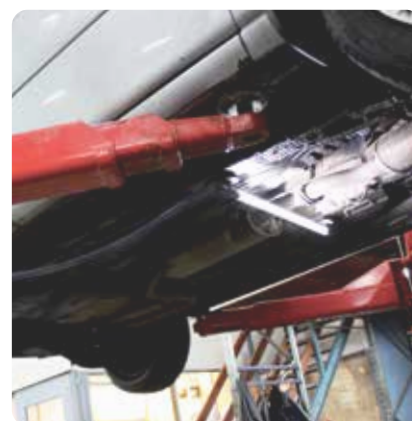

SOLUZIONE per sollevatori a 2 colonne e sollevatori a colonna mobile

ORIGINAL
SCANGRIP

SINCE 1906

MADE IN DENMARK

LINE LIGHT 2 COLONNE è sempre disponibile a portata di mano e pronta all'uso quando serve.

L'unità di illuminazione può essere posizionata ovunque sotto la vettura con magneti e può essere spostata sotto l'auto per l'effettivo lavoro di riparazione.

Grazie al cavo a spirale da 5 m, la lampada può essere facilmente utilizzabile per illuminare intorno alla vettura, o come lampada dedicata per l'illuminazione del vano motore o del passaruota.

- Si adatta a tutti i sollevatori a 2 colonne e ai ponti sollevatori a colonna mobile indipendentemente dal tipo
- Progettata per essere montata su ponti sollevatori esistenti
- Parte integrante del sollevatore
- Facile e semplice da montare
- Nessuna perforazione nella struttura del sollevatore
- Funzione dimmer inclusa

LINE LIGHT 2-POST

€ 403.90

03.5225