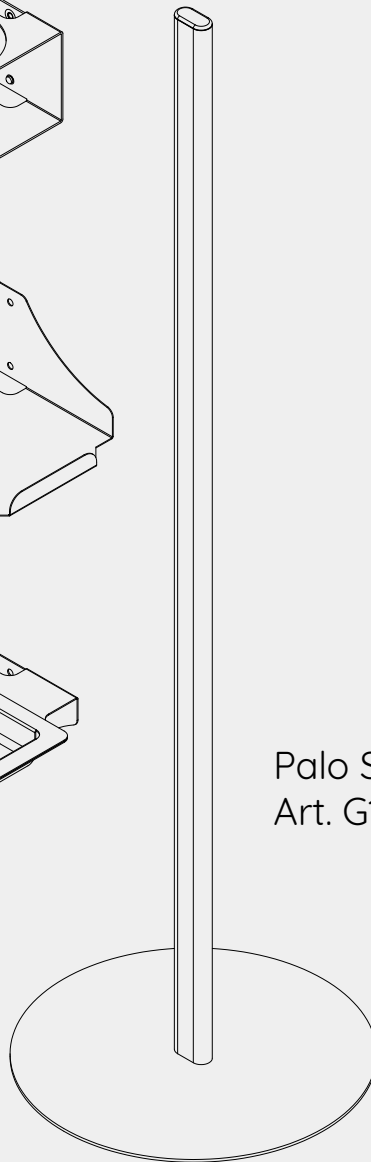

Colonnina EASY

MADE IN ITALY

Per un ambiente
piu' pulito
#celafaremo

Componenti

Pannello Informativo
Formato A4 - A5
(verticale e orizzontale)

Supporto contenitore
gel igienizzante

Supporto
scatola guanti

Supporto
sacchetto di plastica

Palo

Base tonda

Caratteristiche

Puoi comporla con gli
elementi presenti sul
nostro catalogo

Eco-friendly

Per salvaguardare
l'ambiente e' stata
progettata per
trasformare la sua
funzionalita' in
qualsunque momento

Facile da pulire

Leggera e stabile

Pratica da trasportare

Struttura in metallo
lavabile adatta per
interni ed esterni

In arrivo nuovi accessori sul nostro catalogo.

Colonnina EASY

Cornice
Art. G190209

Supporto dispenser
Gel Igienizzante
Art. G190202

Supporto
scatola guanti
Art. G190203

Porta sacchetto
Art. G190206

Palo Smart
Art. G190201

In arrivo nuovi accessori sul nostro catalogo.

Esempi di applicazione

Colonnina

Espositore prodotti

Modello composto da: