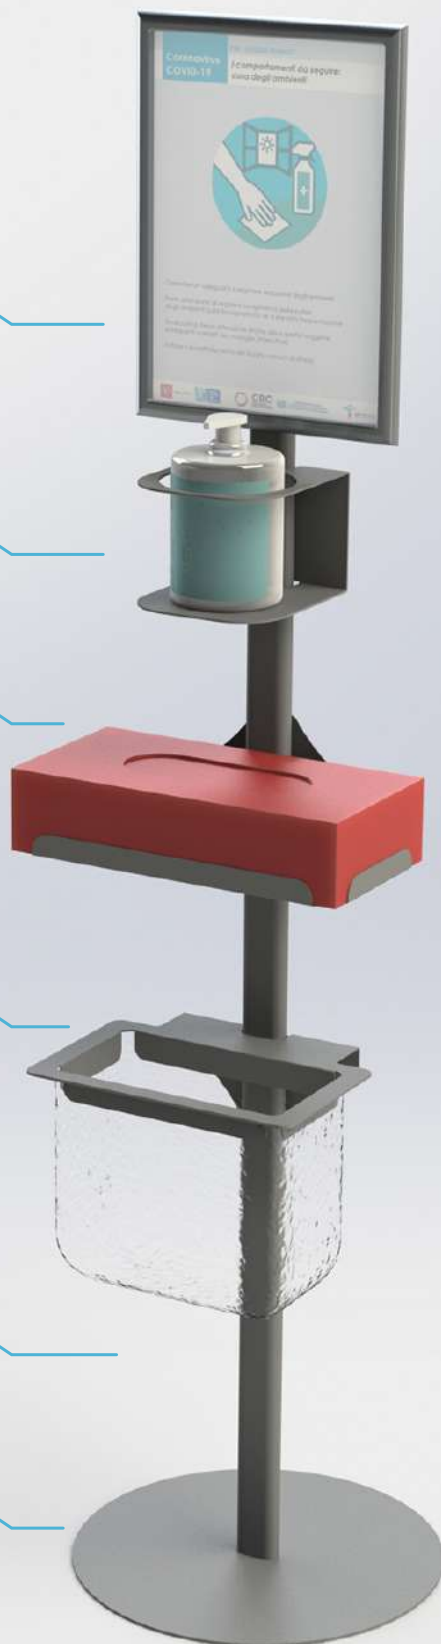

Colonnina EASY

MADE IN ITALY

Per un ambiente
piu' pulito
#celafaremo

Componenti

Pannello Informativo
Formato A4 - A5
(verticale e orizzontale)

Supporto contenitore
gel igienizzante

Supporto
scatola guanti

Supporto
sacchetto di plastica

Palo

Base tonda

Caratteristiche

Puoi comporla con gli
elementi presenti sul
nostro catalogo

Eco-friendly

Per salvaguardare
l'ambiente e' stata
progettata per
trasformare la sua
funzionalita' in
qualsunque momento

Facile da pulire

Leggera e stabile

Pratica da trasportare

Struttura in metallo
lavabile adatta per
interni ed esterni

In arrivo nuovi accessori sul nostro catalogo.

Colonnina EASY

Cornice
Art. G190209

Supporto dispenser
Gel Igienizzante
Art. G190202