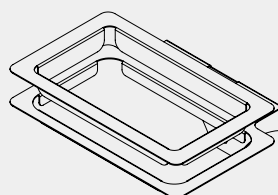

Art. G190201

N.1 Porta depliant

Art. G190204

Il sistema puo' essere personalizzato scegliendo tra gli elementi presenti sul nostro catalogo.

Colonnina EASY

PALO SMART

Art. G190201

Materiale: Acciaio
Dimensioni:
330 x 330 x H1140 mm
Peso 3,5 Kg

SUPPORTO DISPENSER

Art. G190202

Materiale: Acciaio
Dimensioni:
130 x 145 x H100 mm
Peso 0,6 Kg

* Diametro foro per
dispenser 110 mm

PORTA GUANTI

Art. G190203

Materiale: Acciaio
Dimensioni interne:
150x300 mm
Peso 0,57 kg

PORTA DEPLIANT

Art. G190204

Materiale: Acciaio
Dimensioni:
260 x 220 x H55 mm
Formato A4
Peso 0,7 Kg

PORTACENERE

Art. G190205

Materiale: Acciaio
Dimensioni:
220 x 120 x H50 mm
Peso 1 kg

*Griglia in Acciaio Inox

PORTA SACCHETTO

Art. G190206

Materiale: Acciaio
Dimensioni interne:
200 x 110 mm
Peso 0,7 Kg

PIANETTO A

Art. G190207

Materiale: Acciaio
Dimensioni:
250 x 150 x H100 mm
Peso 0,45 kg

PIANETTO B

Art. G190208