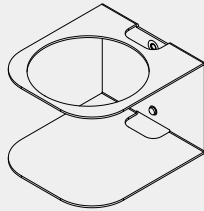

Facile da pulire

Leggera e stabile

Pratica da trasportare

Struttura in metallo
lavabile adatta per
interni ed esterni

In arrivo nuovi accessori sul nostro catalogo.

Colonnina EASY

Cornice
Art. G190209

Supporto dispenser
Gel Igienizzante
Art. G190202