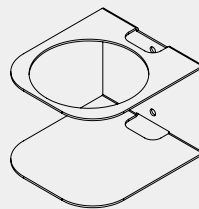

Art. G190201

N.1 Porta depliant

Art. G190204

Il sistema puo' essere personalizzato scegliendo tra gli elementi presenti sul nostro catalogo.

Colonnina EASY

PALO SMART

Art. G190201

Materiale: Acciaio
Dimensioni:
330 x 330 x H1140 mm
Peso 3,5 Kg

SUPPORTO DISPENSER

Art. G190202

Materiale: Acciaio
Dimensioni:
130 x 145 x H100 mm
Peso 0,6 Kg

* Diametro foro per
dispenser 110 mm

PORTA GUANTI

Art. G190203

Materiale: Acciaio
Dimensioni interne:
150x300 mm
Peso 0,57 kg

PORTA DEPLIANT

Art. G190204

Materiale: Acciaio
Dimensioni:
260 x 220 x H55 mm
Formato A4
Peso 0,7 Kg

PORTACENERE

Art. G190205

Materiale: Acciaio
Dimensioni:
220 x 120 x H50 mm
Peso 1 kg

*Griglia in Acciaio Inox

PORTA SACCHETTO

Art. G190206

Materiale: Acciaio
Dimensioni interne:
200 x 110 mm
Peso 0,7 Kg

PIANETTO A

Art. G190207

Materiale: Acciaio
Dimensioni:
250 x 150 x H100 mm
Peso 0,45 kg

PIANETTO B

Art. G190208