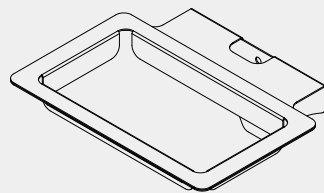

Porta sacchetto
Art. G190206