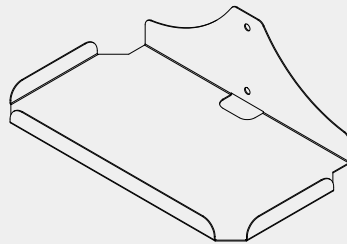

Supporto
scatola guanti
Art. G190203