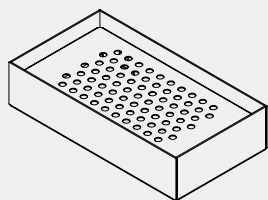

Art. G190201

N.1 Porta depliant

Art. G190204

Il sistema puo' essere personalizzato scegliendo tra gli elementi presenti sul nostro catalogo.

Colonnina EASY

PALO SMART

Art. G190201

Materiale: Acciaio
Dimensioni:
330 x 330 x H1140 mm
Peso 3,5 Kg

SUPPORTO DISPENSER

Art. G190202

Materiale: Acciaio
Dimensioni:
130 x 145 x H100 mm
Peso 0,6 Kg

* Diametro foro per
dispenser 110 mm

PORTA GUANTI

Art. G190203

Materiale: Acciaio
Dimensioni interne:
150x300 mm
Peso 0,57 kg

PORTA DEPLIANT

Art. G190204

Materiale: Acciaio
Dimensioni:
260 x 220 x H55 mm
Formato A4
Peso 0,7 Kg

PORTACENERE

Art. G190205

Materiale: Acciaio
Dimensioni:
220 x 120 x H50 mm
Peso 1 kg

*Griglia in Acciaio Inox

PORTA SACCHETTO

Art. G190206

Materiale: Acciaio
Dimensioni interne:
200 x 110 mm
Peso 0,7 Kg

PIANETTO A

Art. G190207

Materiale: Acciaio
Dimensioni:
250 x 150 x H100 mm
Peso 0,45 kg

PIANETTO B

Art. G190208