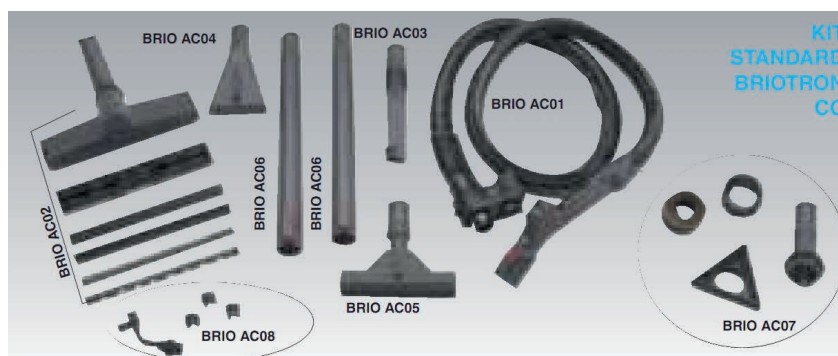

ACCESSORI E RICAMBI

INCLUSI

spazzola completa brio BRIOAC02	Bocchetta tessuti BRIOAC04	Tubo prolunga 2 X BRIOAC06	lancia completa di inserti microgetto BRIOAC3	Tergivetri BRIOAC05	tubo flessibile con comandi 12 volt BRIOAC01
spazzola tonda setole nylon BRIOAC07					

**METTI ALLA PROVA
LE NOSTRE MACCHINE
PRESSO LA TUA SEDE
SENZA IMPEGNO**

ASSISTENZA INTERNA

Personale tecnico specializzato
Preventivi senza impegno

ASSISTENZA ESTERNA

Garantiamo un'assistenza diretta
presso la vostra sede per fare
in modo che le vostre macchine
lavorino senza sosta

RICAMBI MULTIMARCA

Ripariamo macchine per la pulizia
di qualsiasi marchio italiano
o estero, forniamo ricambi
originali multimarca